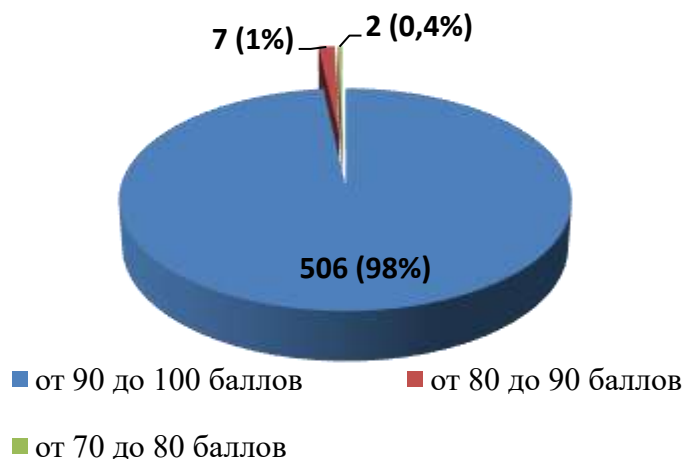

№ п/п	Наименование организации	Показатель 4.1	Показатель 4.2.	Показатель 4.2.	ИТОГ
501.	КОГПОАУ ЯТТ	18,6	27,9	46,5	93
502.	КОГОбУ для детей-сирот ШИ ОВЗ с. Бурмакино Кирово-Чепецкого района	18,6	27,9	46,5	93
503.	КОГПОАУ «Орловский колледж педагогики и профессиональных технологий»	18,2	27,3	45,5	91
504.	МБОУ СОШ № 32 г. Кирова	19,8	30	41	90,8
505.	КОГОбАУ ДПО «ИРО Кировской области»	17,4	27,3	45,5	90,2
506.	КОГПОАУ КТКПП	18	27	45	90
507.	КОГОбУ для детей-сирот ШИ ОВЗ г. Слободского	17,8	27	44,5	89,3
508.	МКОУ ООШ д. Большой Сатнур Малмыжского района	17,8	26,7	44,5	89
509.	Вятская православная гимназия г. Кирова	15,8	30	39,5	85,3
510.	КОГПОБУ «ВАПК»	16,8	25,2	42	84
511.	КОГПОБУ «ИПК г. Советска»	15,6	24,9	42,5	83
512.	МБОУ ООШ № 69 г. Кирова	16,2	24,3	40,5	81
513.	КОГПОАУ КАТТ	20	30	31	81
514.	МБОУ НОШ д. Ожегино Афанасьевского района	14,2	21,3	35,5	71
515.	КОГПОБУ «Яранский аграрный техникум»	14	21	35	70

Распределение образовательных организаций по количеству набранных баллов