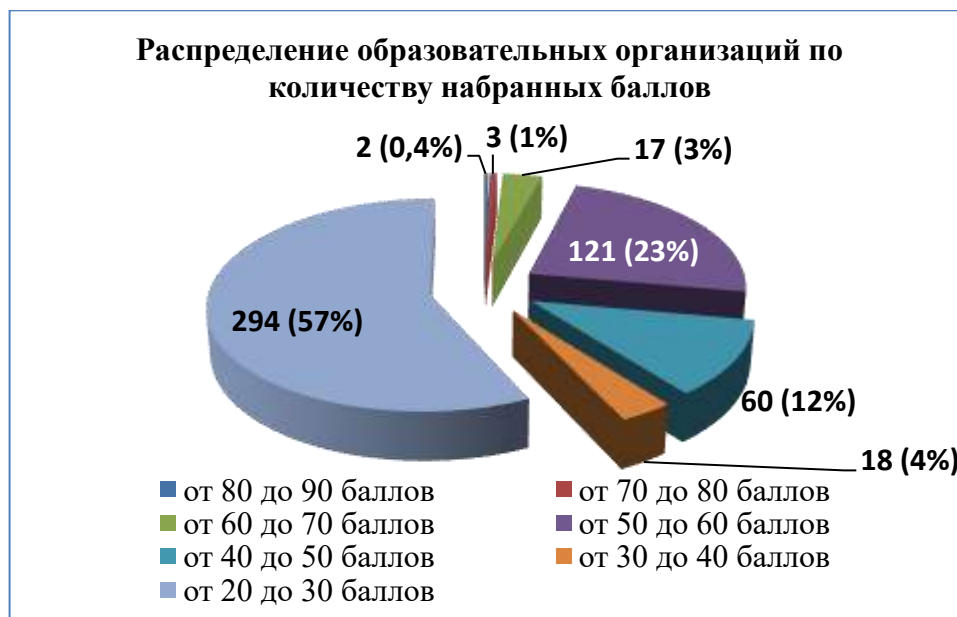

4. Критерий «Доброжелательность, вежливость работников организаций социального обслуживания»

4.1. Показатель «Доля получателей услуг, удовлетворенных доброжелательностью, вежливостью работников организации, обеспечивающих первичный контакт и информирование получателя услуги при непосредственном обращении в организацию»

4.2. Показатель «Доля получателей услуг, удовлетворенных доброжелательностью, вежливостью работников организации, обеспечивающих непосредственное оказание услуги при обращении в организацию»

4.3. Показатель «Доля получателей услуг, удовлетворенных доброжелательностью, вежливостью работников организации при использовании дистанционных форм взаимодействия»

Результаты образовательных организаций по критерию 4 «Доброжелательность, вежливость работников организаций социального обслуживания»

№ п/п	Наименование организации	Показатель 4.1	Показатель 4.2.	Показатель 4.2.	ИТОГ
1.	МБОУ СОШ п. Бор Афанасьевского района	40	40	20	100
2.	МБОУ СОШ с. Гордино Афанасьевского района	40	40	20	100
3.	МБОУ ООШ д. Илюши Афанасьевского района	40	40	20	100
4.	МБОУ ООШ д. Кувакуш Афанасьевского района	40	40	20	100
5.	МБОУ ООШ п. Лытка Афанасьевского района	40	40	20	100
6.	МБОУ ООШ д. Ромаша Афанасьевского района	40	40	20	100
7.	МКОУ ООШ д. Слобода Афанасьевского района	40	40	20	100
8.	МБОУ ООШ д. Пура Афанасьевского района	40	40	20	100
9.	МБОУ НОШ д. Верхняя Тимофеевская Афанасьевского района	40	40	20	100
10.	МБОУ НОШ д. Жарковы Афанасьевского района	40	40	20	100
11.	МБОУ НОШ д. Шердынята Афанасьевского района	40	40	20	100
12.	МКОУ СОШ д. Быданово Белохолуницкого района	40	40	20	100
13.	МКОУ СОШ с. Всехсвятское	40	40	20	100