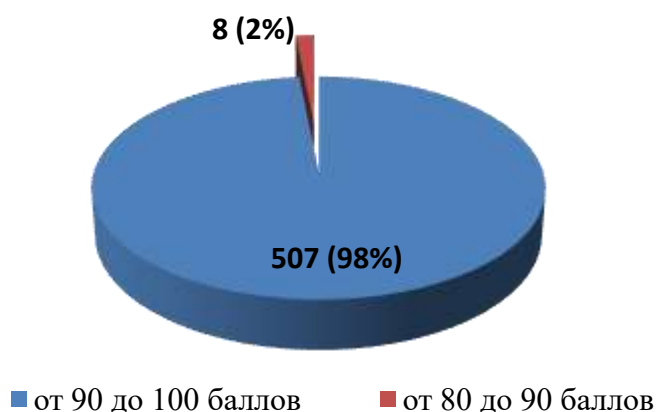

№ п/п	Наименование организации	Показатель 1.1	Показатель 1.2.	Показатель 1.3	ИТОГ
497.	КОГПОБУ ВА-ПТ	23,4	30	39,2	92,6
498.	МБОУ ООШ д. Ванино Афанасьевского района	25,35	30	37,2	92,55
499.	МБОУ ООШ № 69 г. Кирова	30	30	32,4	92,4
500.	МКОУ ООШ д. Дуброва Советского района	22,35	30	40	92,35
501.	МКОУ СОШ с. Константиновка Малмыжского района	23,85	30	38,4	92,25
502.	МКОУ СОШ с УИОП им. В. И. Десяткова г. Белая Холуница	23,4	30	38,8	92,2
503.	ШМОКУ СОШ п. Гостовский Шабалинского района	22,2	30	40	92,2
504.	МКОУ "Лицей с кадетскими классами им. Г.С. Шпагина" г. Вятские Поляны	22,2	30	40	92,2
505.	МКОУ ООШ с. Сырда Верхошижемского района	21,75	30	40	91,75
506.	МКОУ ООШ д. Арык Малмыжского района	21,45	30	40	91,45
507.	КОГОВУ СШ пгт Верхошижемье	23,25	30	38	91,25
508.	КОГПОБУ «ИПК г. Советска»	29,1	30	30,8	89,9
509.	КОГПОАУ «Орловский колледж педагогики и профессиональных технологий»	23,4	30	36,4	89,8
510.	МКОУ ООШ д. Лошкари Советского района	19,5	30	40	89,5
511.	МКОУ ООШ д. Большой Перелаз Куменского района	19,05	30	40	89,05
512.	КОГПОБУ «ВАПК»	25,35	30	33,6	88,95
513.	МКОУ НОШ с. Быково Куменского района	17,7	30	40	87,7
514.	МБОУ НОШ д. Ожегино Афанасьевского района	26,25	30	28,4	84,65
515.	КОГПОБУ «Яранский аграрный техникум»	26,25	30	28	84,25

Распределение образовательных организаций по количеству набранных баллов